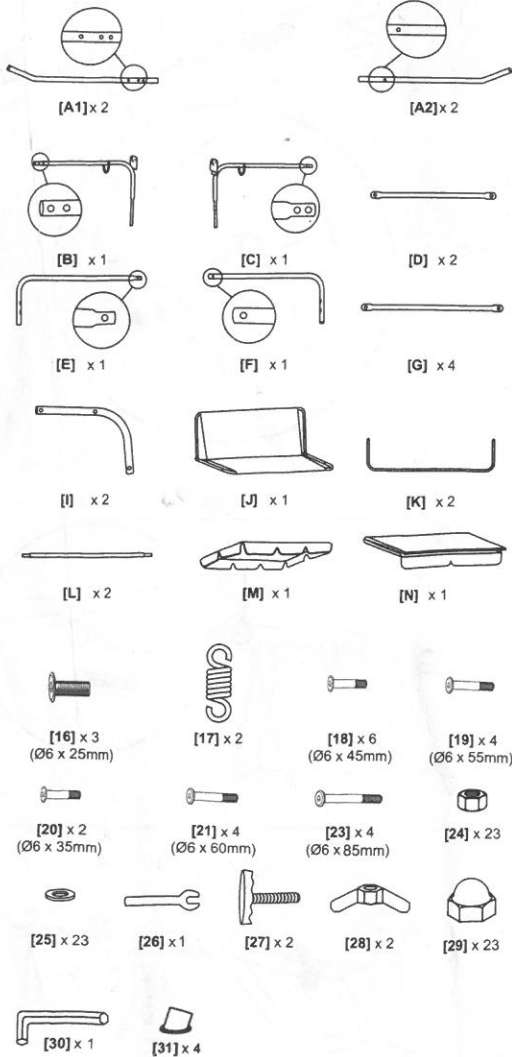

Hollywoodschaukel

16000204 / I-6820-JHS

01

02

03